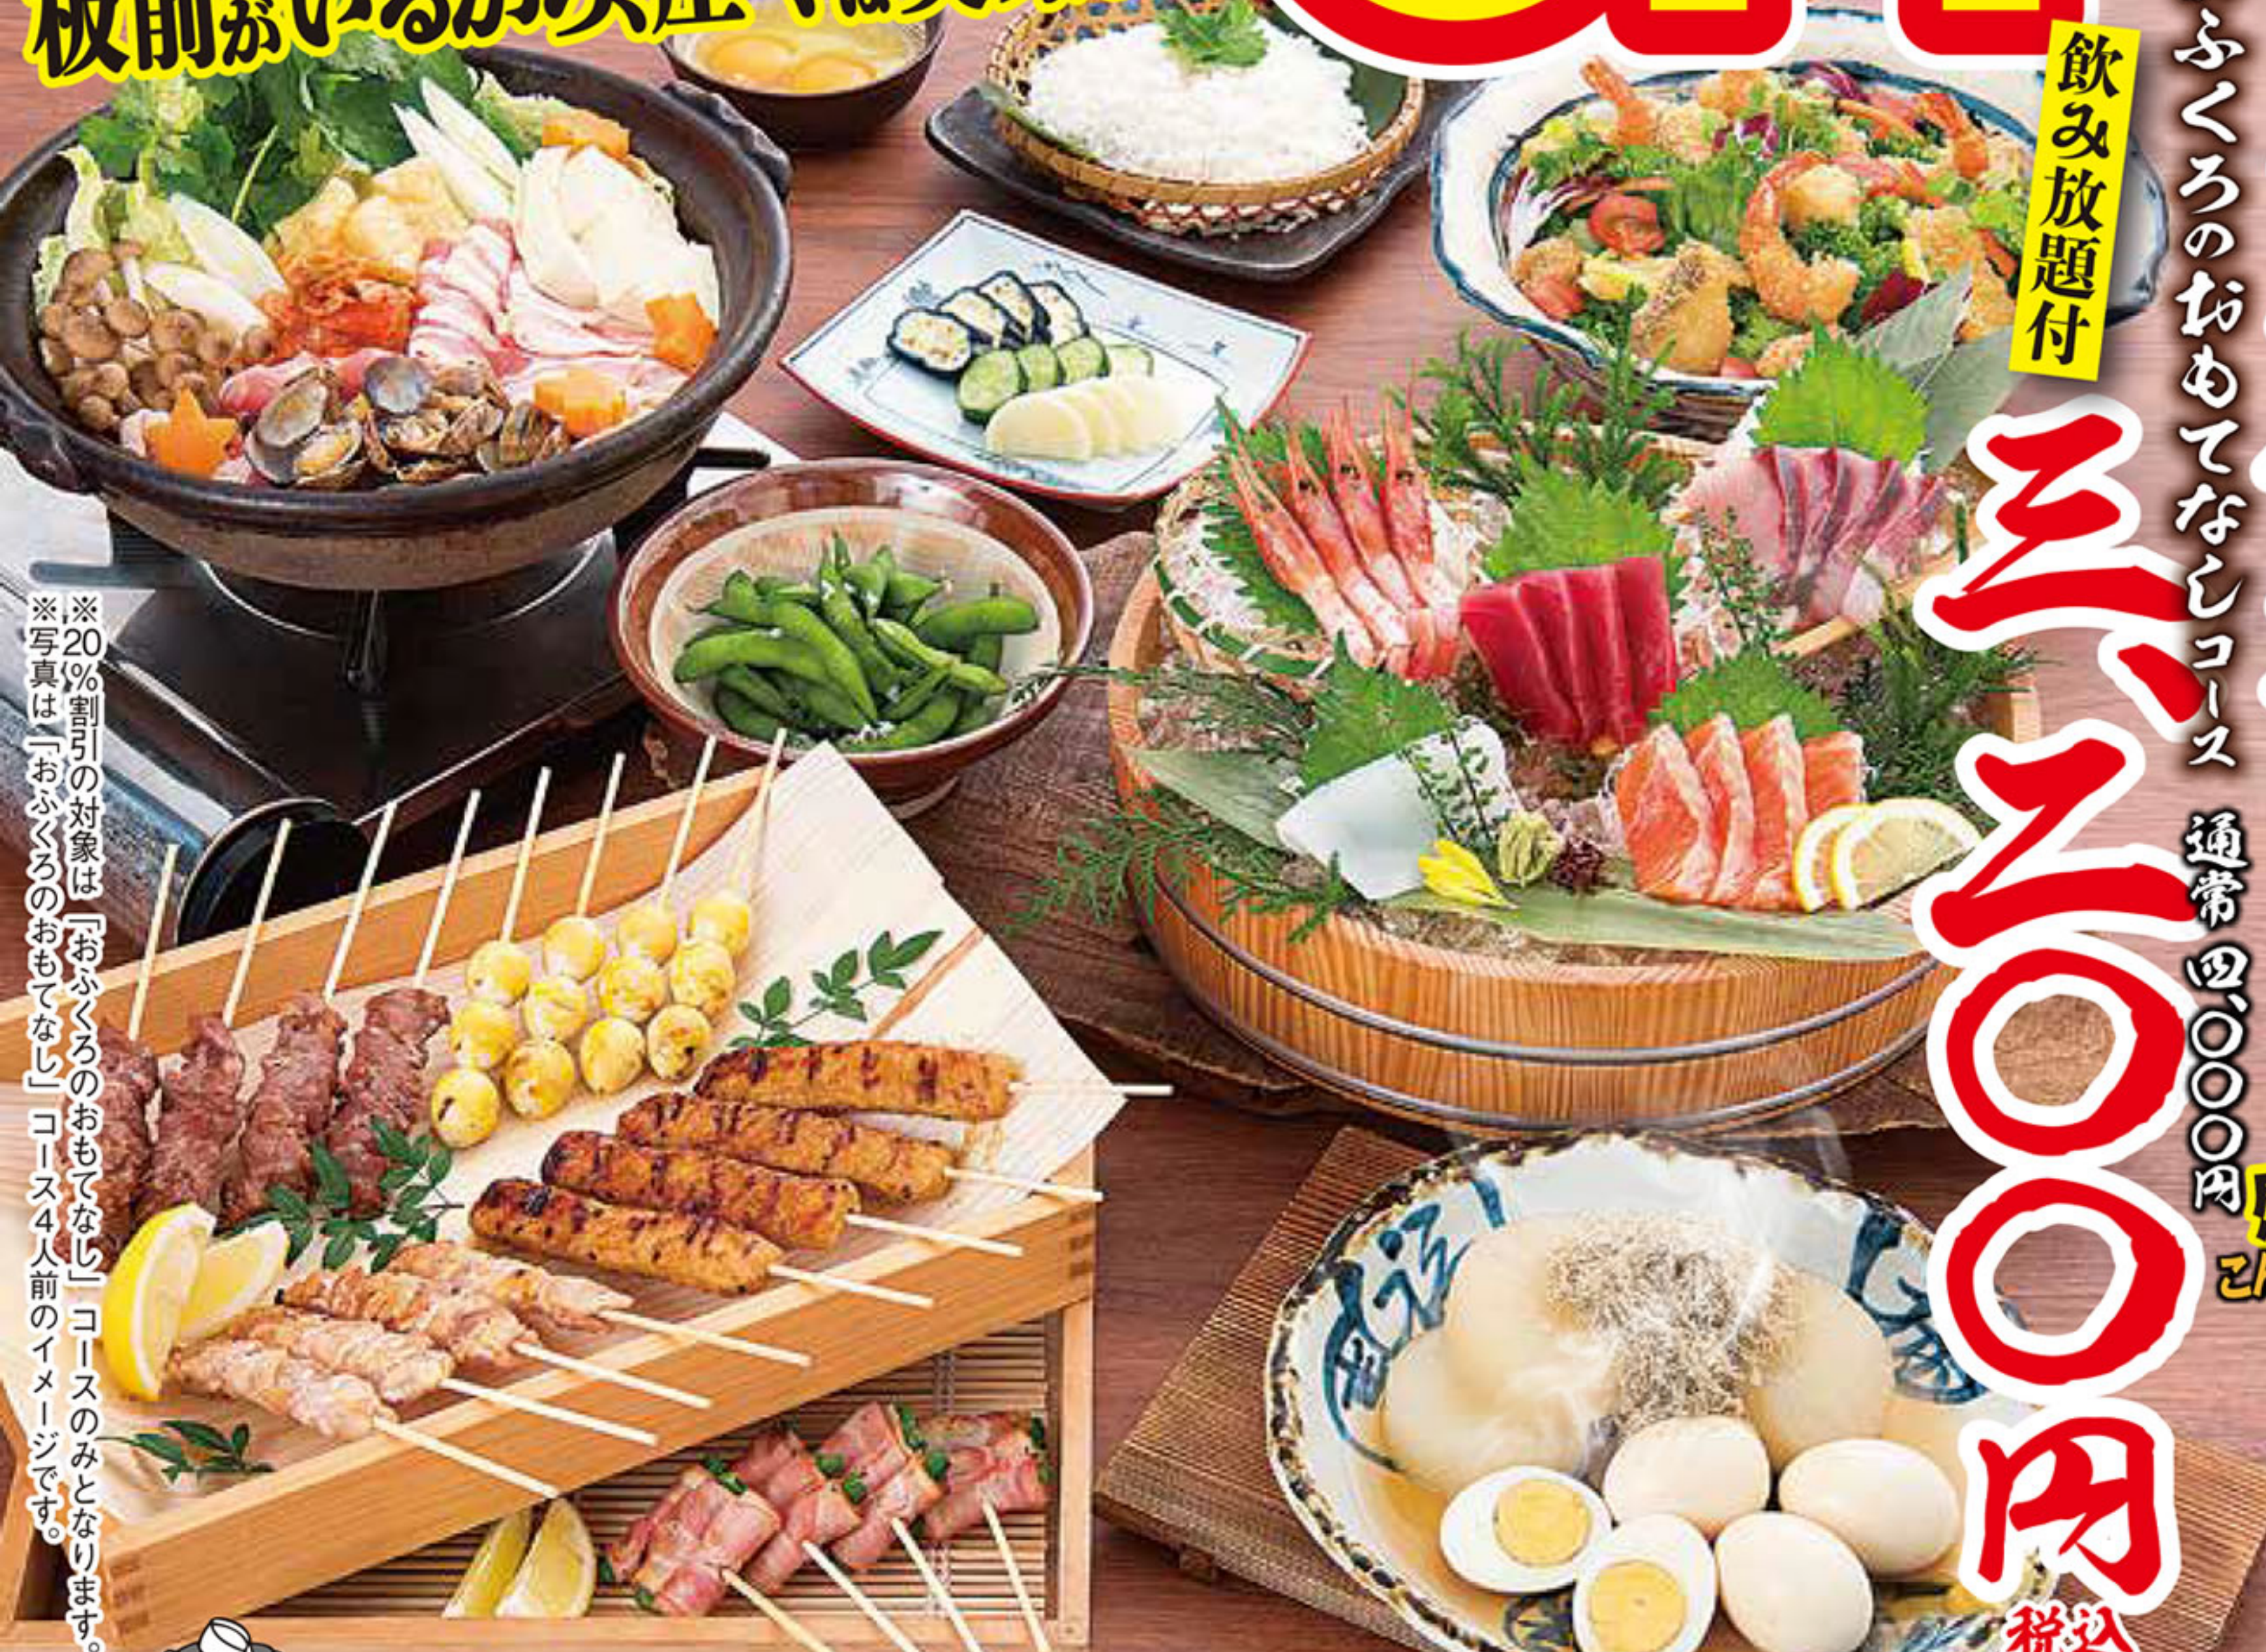

海鮮寄せ鍋

鱈ちり湯豆腐鍋

博多もつ鍋

京風ちゃんこ鍋

鍋が選べる!

冬に嬉しい! 皆で楽しい!

なんだかんだ言っても 宴会の決め手は料理! つまり答えはひとつ! 板前がいるから 庄やは美味しい!

※20%割引の対象は「おふくろのおもてなし」コースのみとなります。 ※写真は「おふくろのおもてなし」コース4人前のイメージです。