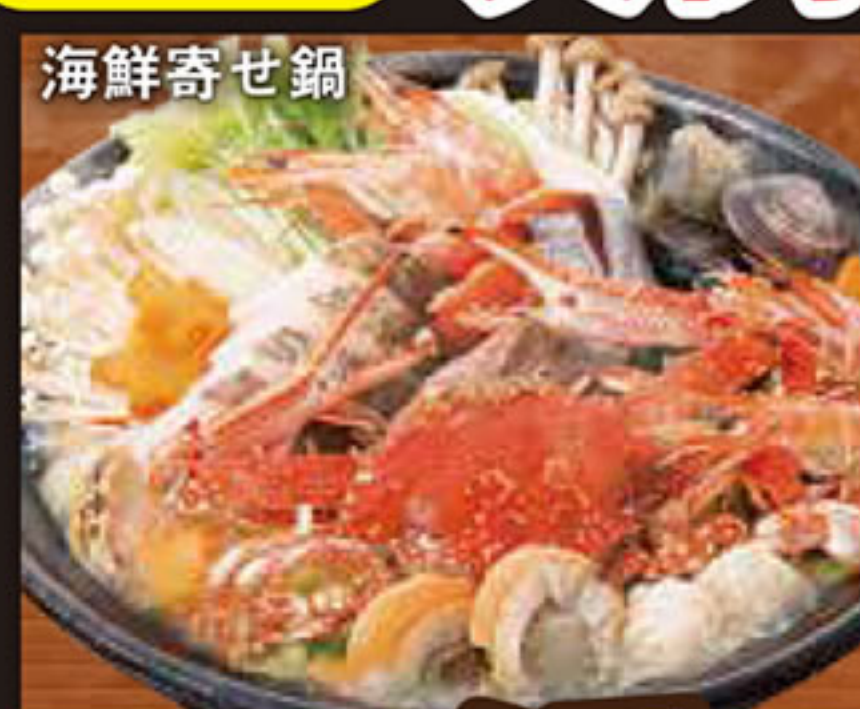

超人気

20%

OFF

3,000円

税込

おふくろのおもてなしコース 通常4,000円

飲み放題付

2月限定! 異例の特別価格!!

海鮮寄せ鍋

鱈ちり湯豆腐鍋

博多もつ鍋

京風ちゃんこ鍋

鍋が選べる!

冬に嬉しい! 皆で楽しい!

なんだかんだ言っても 宴会の決め手は料理! つまり答えはひとつ! 板前がいるから 庄やは美味しい!

※20%割引の対象は「おふくろのおもてなし」コースのみとなります。 ※写真は「おふくろのおもてなし」コース4人前のイメージです。